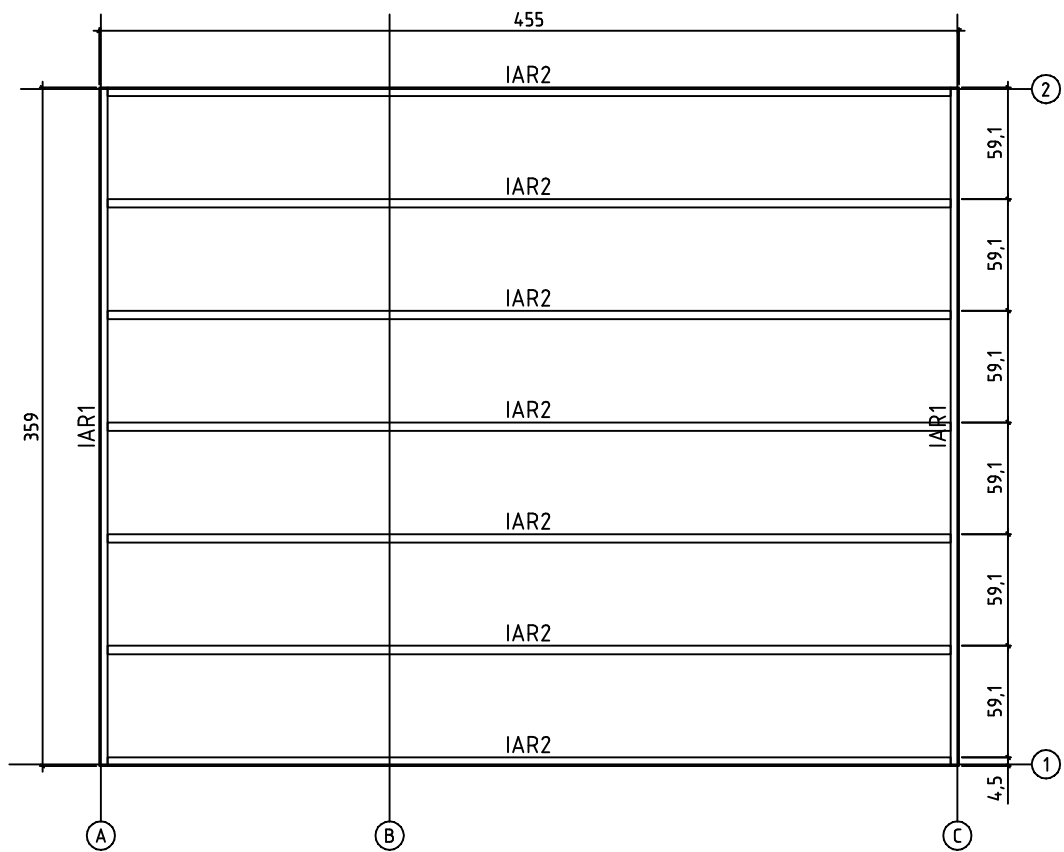

*Art.Nr. 2812900*

Art.Nr. 2812900

FOUNDATION - FUNDAMENT - FONDATION

FLOOR BOARDS - FUSSBODENBRETTER - PLAN POSE PLANCHER