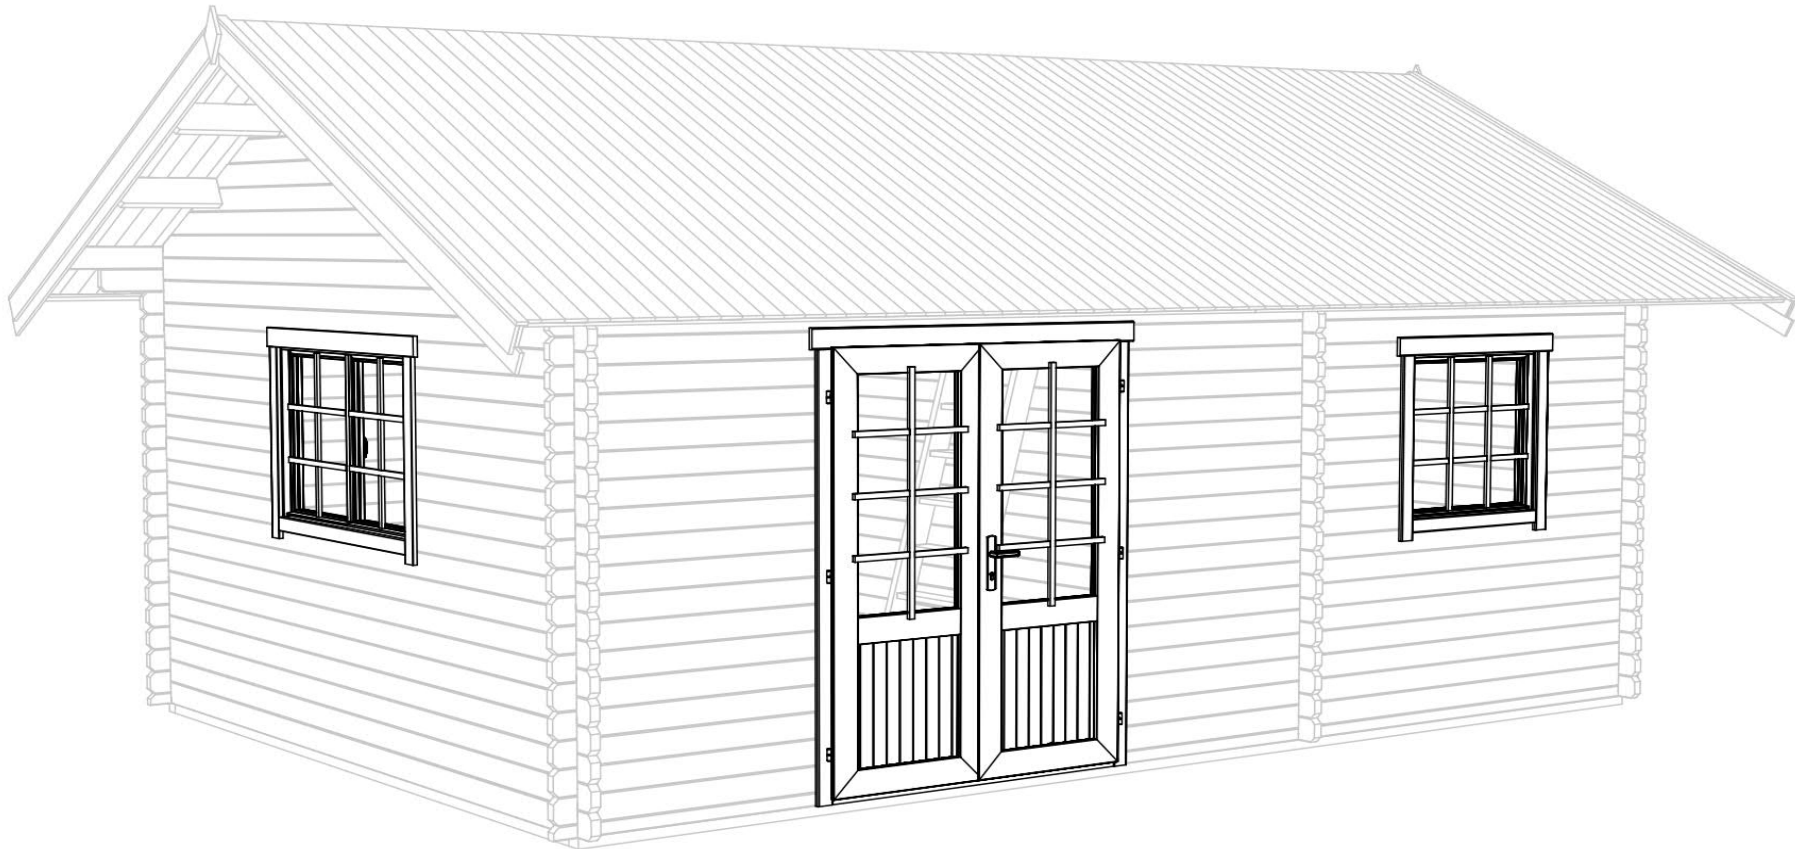

Caroline B
Art. Nr. 9900400
1/2

Pos	23.11.2017 Piece list - Stückliste - Liste des pièces - Elementi - Stuklijst - Tükitalabel 540x540 AK.1.104.TSSP.d SGC	1/1	Q	P (mm)	L (mm)
	<p data-bbox="261 152 1283 183">Glass size - Glasgröße - Taille de la vitre - Misura del vetro - Glas afmeting - Klaasi mõõt: 396x396 mm</p> <div data-bbox="730 241 991 501" style="text-align: center;">  </div> <div data-bbox="1337 152 1522 327" style="text-align: center;">  <p data-bbox="1369 344 1490 376">440x440 mm</p> </div>				
FS1	Window handle fittings - Fenstergriff - Poignee de fenetre - Maniglia c/ferramenta - Raamhendel -/grendel -/klink - Aknalink		1		
FSP	Bolt for window handle fittings - Bolzen für fenstergriff beschlag - Vis pour fixation poignee de fenetre - Bullone x apertura manuale finestra - Schroef voor raamhendel - Akna käepideme polt		2		
HS1	Screw for georgian bars - Schraube für sprossen - Vis pour croisillons - Viti per unire la griglia georgiana della finestra - Schroeven voor raamverdeling - Kruvi akna petfeliistule		4	2.5x20	

Pos	02.01.2018 Piece list - Stückliste - Liste des pièces - Elementi - Stuklijst - Tükítabel 882x882 AK.1.109.TSSV.b SGC	1/1	Q	P (mm)	L (mm)
	<p data-bbox="260 152 1284 183">Glass size - Glasgröße - Taille de la vitre - Misura del vetro - Glas afmeting - Klaasi mõõt: 738x738 mm</p>   <p data-bbox="1369 347 1492 376">782x782 mm</p>				
FS1	Window handle fittings - Fenstergriff - Poignée de fenetre - Maniglia c/ferramenta - Raamhendel -/grendel -/klink - Aknalink		1		
FSP	Bolt for window handle fittings - Bolzen für fenstergriff beschlag - Vis pour fixation poignée de fenetre - Bullone x apertura manuale finestra - Schroef voor raamhendel - Akna käepideme polt		2		
HS1	Screw for georgian bars - Schraube für sprossen - Vis pour croisillons - Viti per unire la griglia georgiana della finestra - Schroeven voor raamverdeling - Kruvi akna petfeliistule		8	2.5x20	