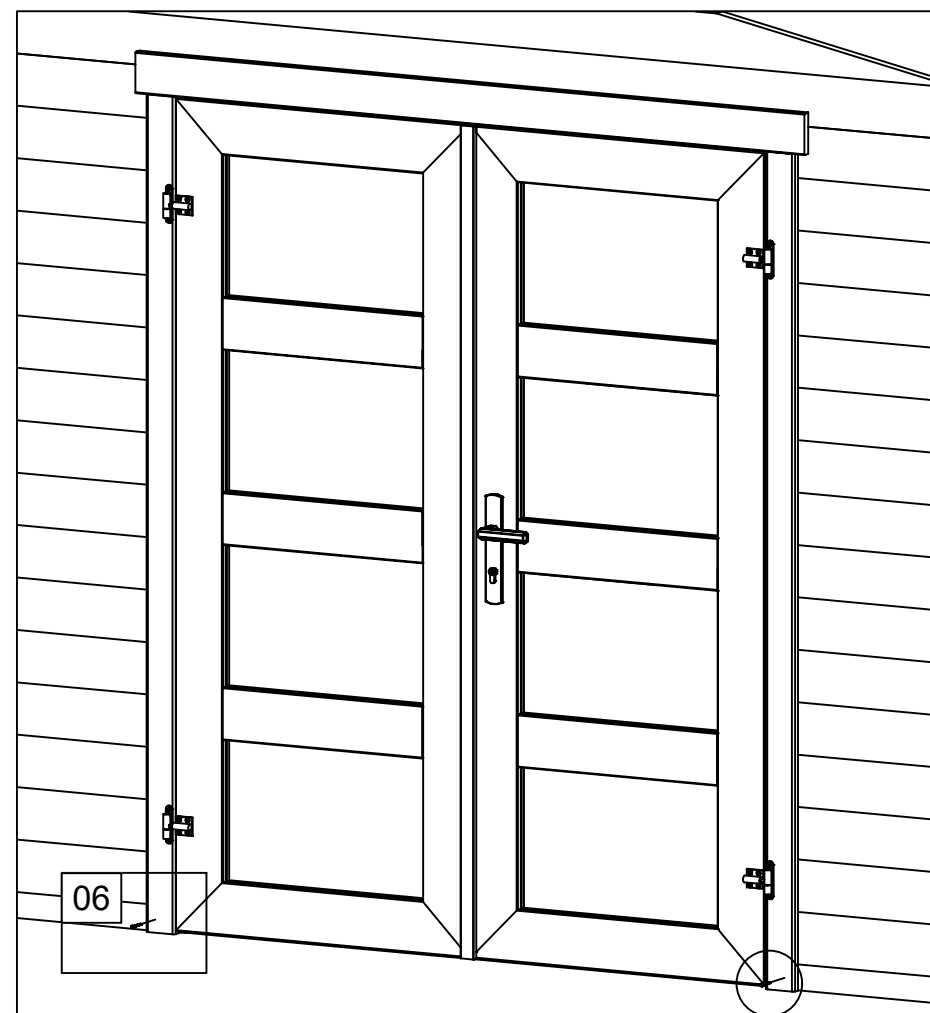

Pos	11.02.2020 Piece list - Stückliste - Liste des pièces - Elementi - Stuklijst - Tükítabel 1494x1850 TUK.4.020.MXVP.MMX28 MXGA+28	1/2	Q	P (mm)	L (mm)
<p>Glass size - Glasgröße - Taille de la vitre - Misura del vetro - Glas afmeting - Klaasi mõõt: 502x325 mm</p>   <p>1418x1792 mm</p>					
1	Upper door jamb - Türrahmen oben - Cadre de porte supérieur - Telaio superiore della porta - Bovendorpel - Ukse ülemine leng		1	66x100	1438
2	Left door jamb - Türrahmen links - Cadre de porte gauche - Telaio montante sinistro della porta - Linkerstijl deurframe - Ukse vasak leng		1	66x80	1850
3	Right door jamb - Türrahmen rechts - Cadre de porte droit - Telaio montante destro della porta - Rechterstijl deurframe - Ukse parem leng		1	66x80	1850
4	Doorstep - Swelle - Barre de seuil - Soglia della porta - Deurdorpel - Lävepak		1	20x21	1418
5	Connection strip - Deckleiste - Baguette de battement - Profilo verticale della porta - Stulplijst - kokkuvaltsiliist		1	13x32	1812