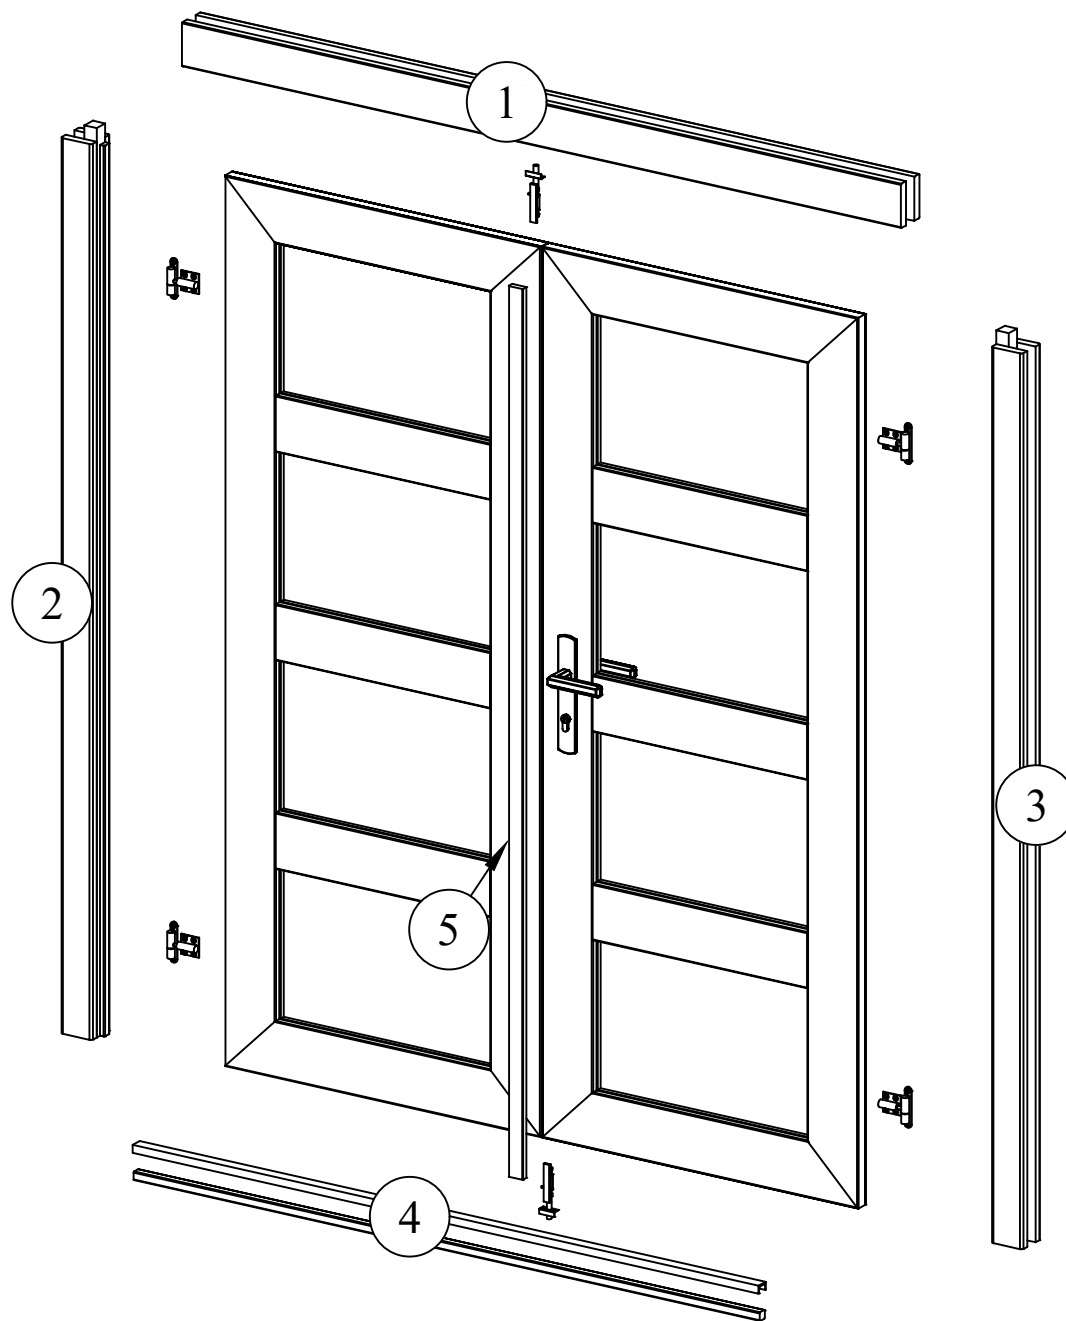

Pos	11.02.2020 Piece list - Stückliste - Liste des pièces - Elementi - Stuklijst - Tükítabel 1494x1850 TUK.4.020.MXVP.MMX28 MXGA+28	1/2	Q	P (mm)	L (mm)
<p>Glass size - Glasgröße - Taille de la vitre - Misura del vetro - Glas afmeting - Klaasi mõõt: 502x325 mm</p>   <p>1418x1792 mm</p>					
1	Upper door jamb - Türrahmen oben - Cadre de porte supérieur - Telaio superiore della porta - Bovendorpel - Ukse ülemine leng		1	66x100	1438
2	Left door jamb - Türrahmen links - Cadre de porte gauche - Telaio montante sinistro della porta - Linkerstijl deurframe - Ukse vasak leng		1	66x80	1850
3	Right door jamb - Türrahmen rechts - Cadre de porte droit - Telaio montante destro della porta - Rechterstijl deurframe - Ukse parem leng		1	66x80	1850
4	Doorstep - Swelle - Barre de seuil - Soglia della porta - Deurdorpel - Lävepak		1	20x21	1418
5	Connection strip - Deckleiste - Baguette de battement - Profilo verticale della porta - Stulplijst - kokkuvaltsiliist		1	13x32	1812