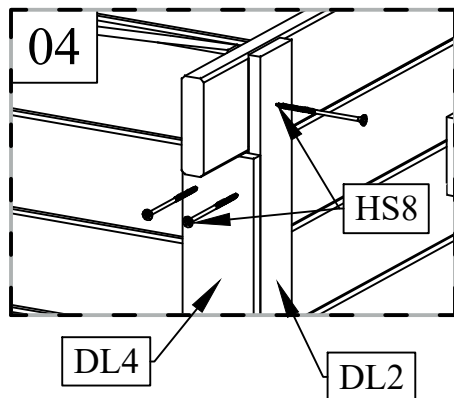

Art.Nr. 2846296

12.02.2020

2/4