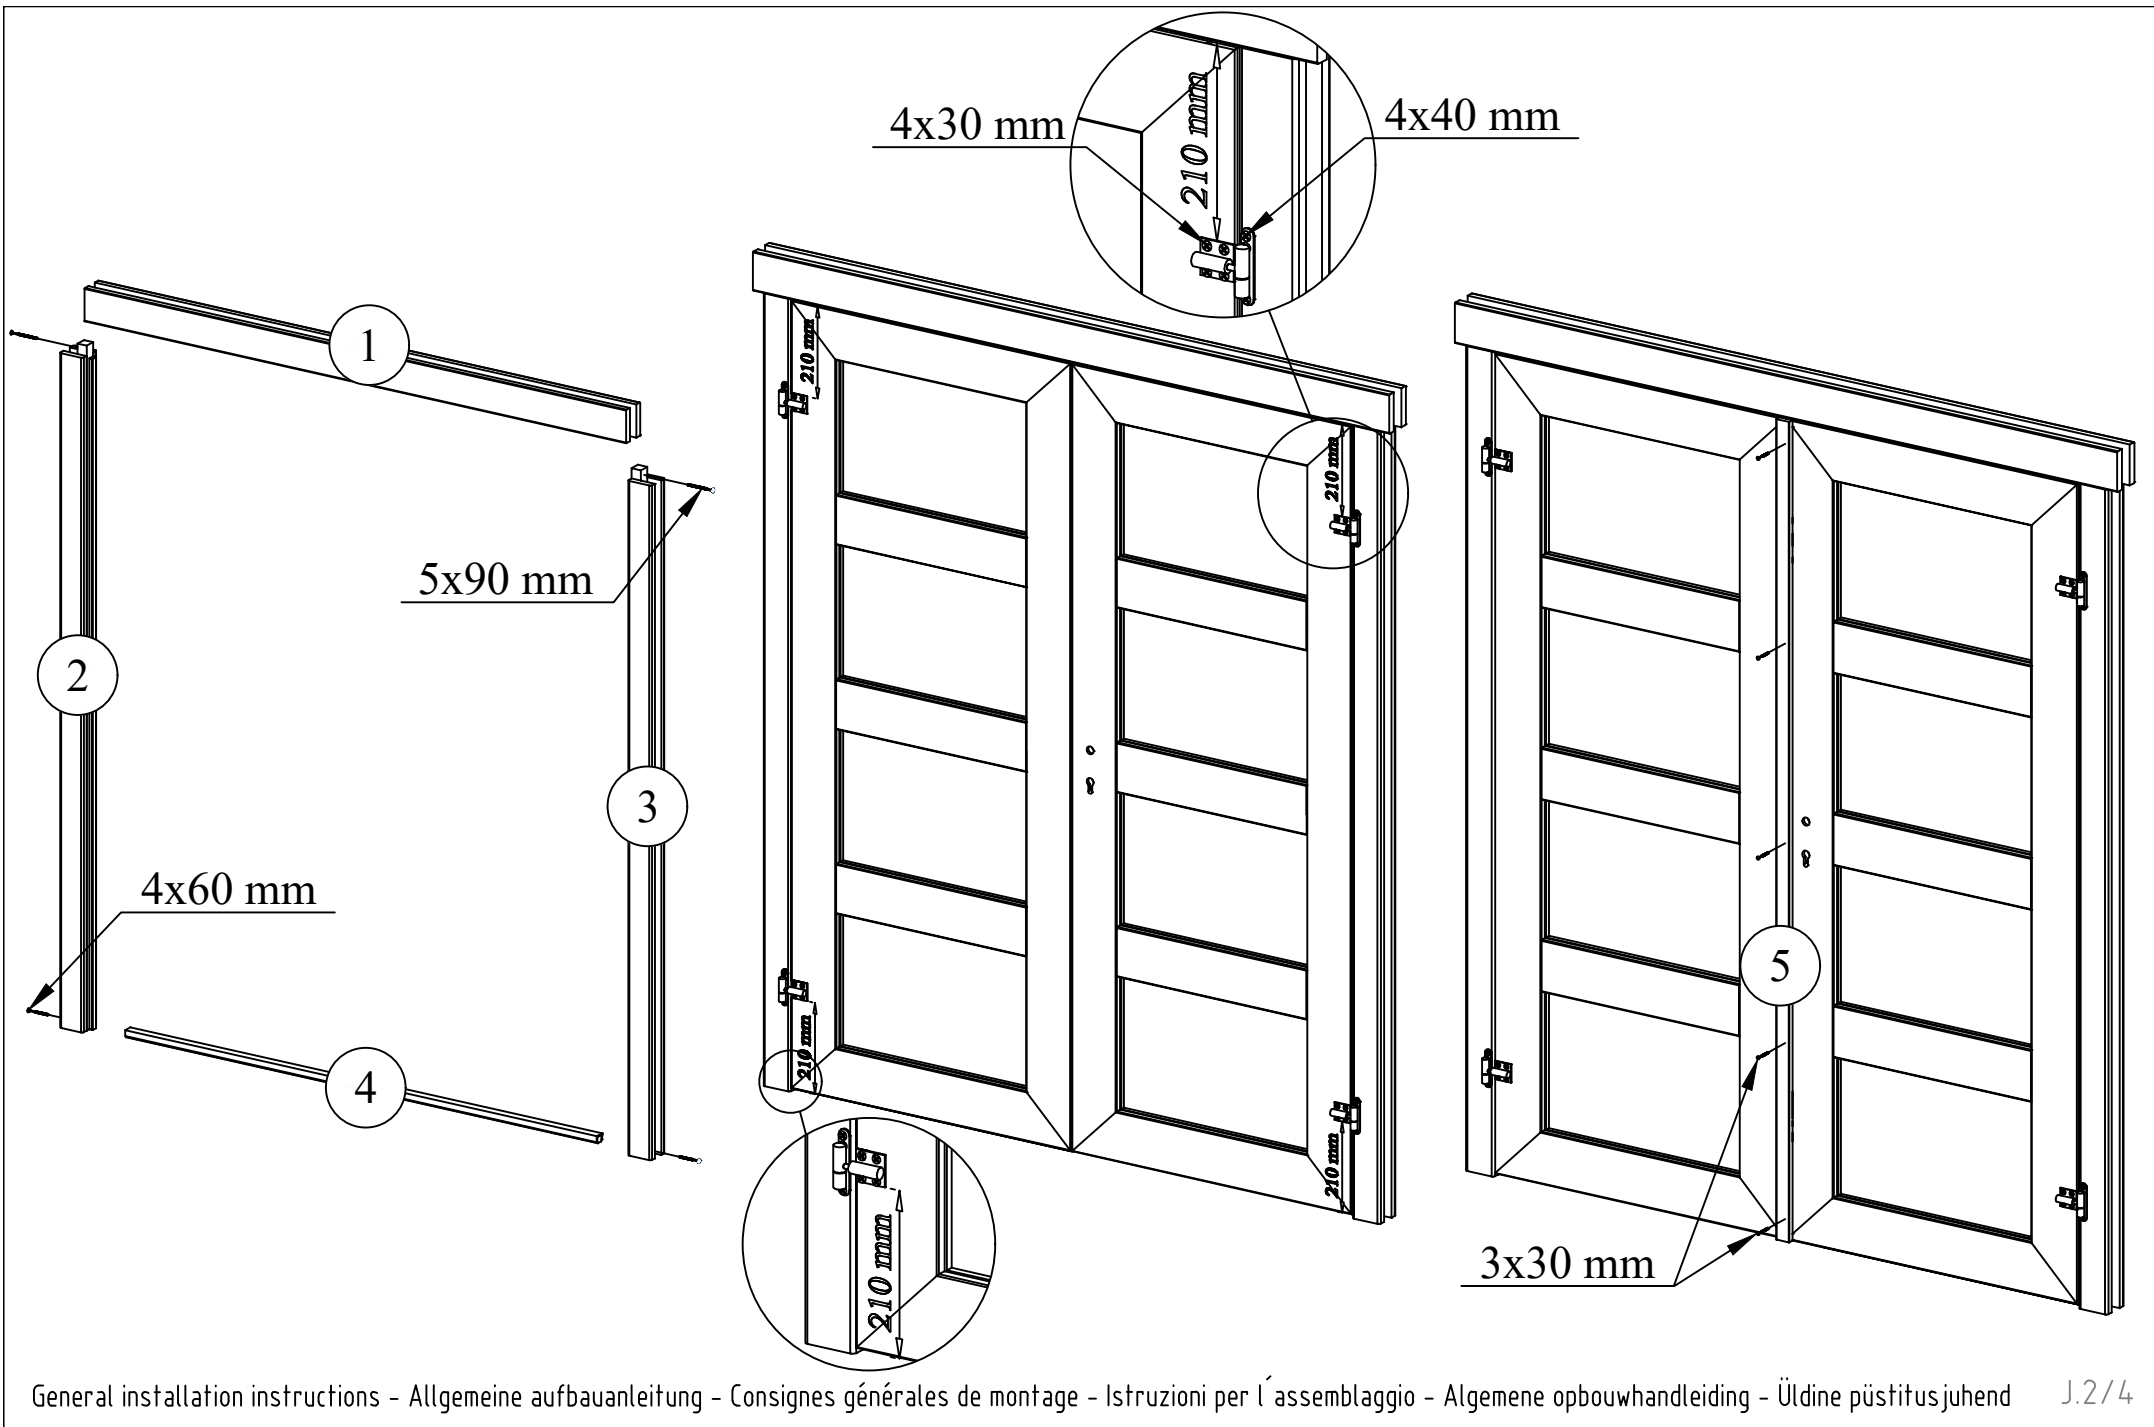

Pos	11.02.2020 Piece list - Stückliste - Liste des pièces - Elementi - Stuklijst - Tükítabel 1494x1850 TUK.4.020.MXVP.MMX28 MXGA+28	1/2	Q	P (mm)	L (mm)
<p>Glass size - Glasgröße - Taille de la vitre - Misura del vetro - Glas afmeting - Klaasi mõõt: 502x325 mm</p>   <p>1418x1792 mm</p>					
1	Upper door jamb - Türrahmen oben - Cadre de porte supérieur - Telaio superiore della porta - Bovendorpel - Ukse ülemine leng		1	66x100	1438
2	Left door jamb - Türrahmen links - Cadre de porte gauche - Telaio montante sinistro della porta - Linkerstijl deurframe - Ukse vasak leng		1	66x80	1850
3	Right door jamb - Türrahmen rechts - Cadre de porte droit - Telaio montante destro della porta - Rechterstijl deurframe - Ukse parem leng		1	66x80	1850
4	Doorstep - Swelle - Barre de seuil - Soglia della porta - Deurdorpel - Lävepak		1	20x21	1418
5	Connection strip - Deckleiste - Baguette de battement - Profilo verticale della porta - Stulplijst - kokkuvaltsiliist		1	13x32	1812