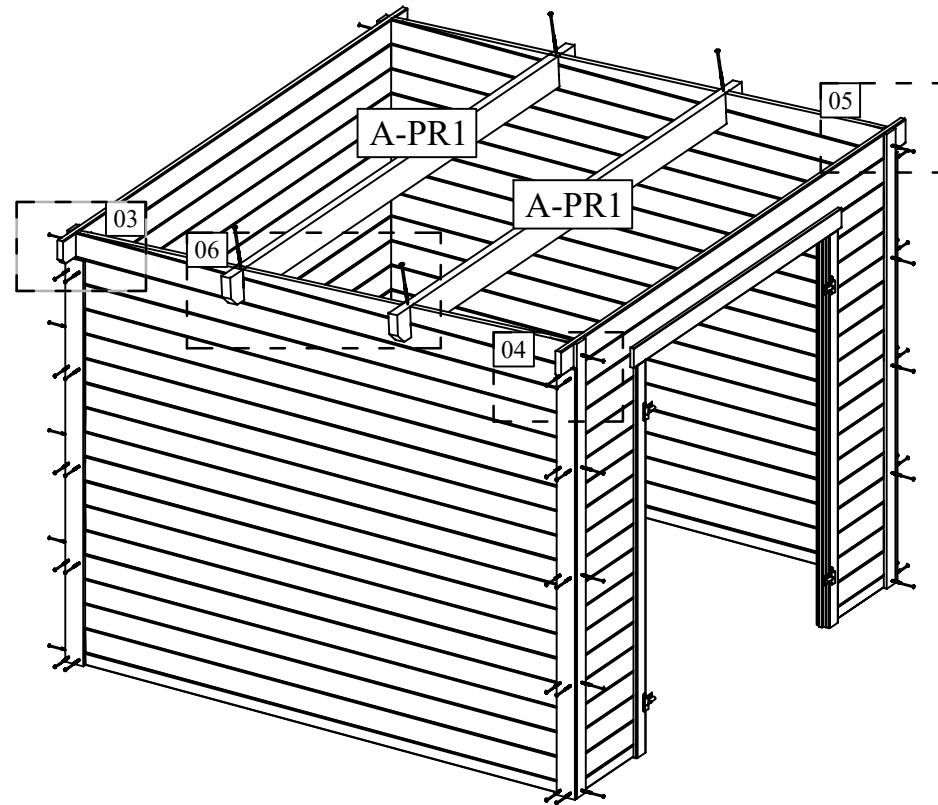

Art.Nr. 2846296

12.02.2020

2/4