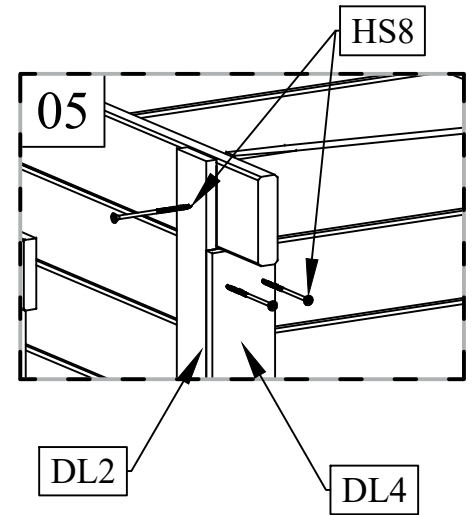

Art.Nr. 2846296

12.02.2020

2/4