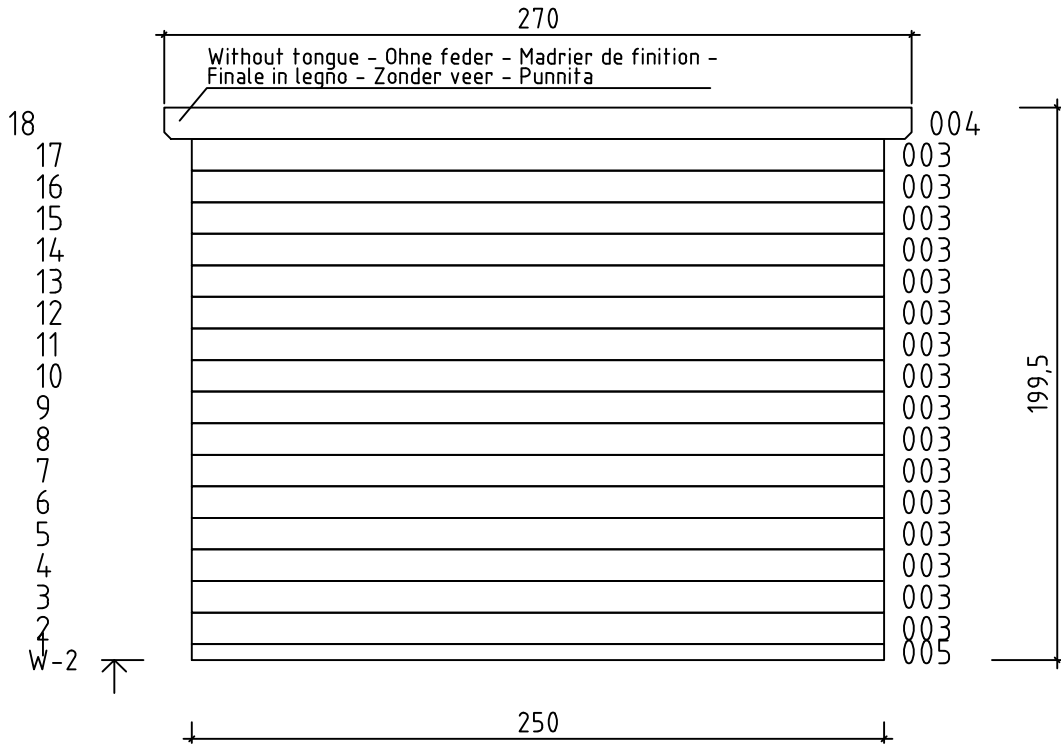

Art. Nr. 2846296