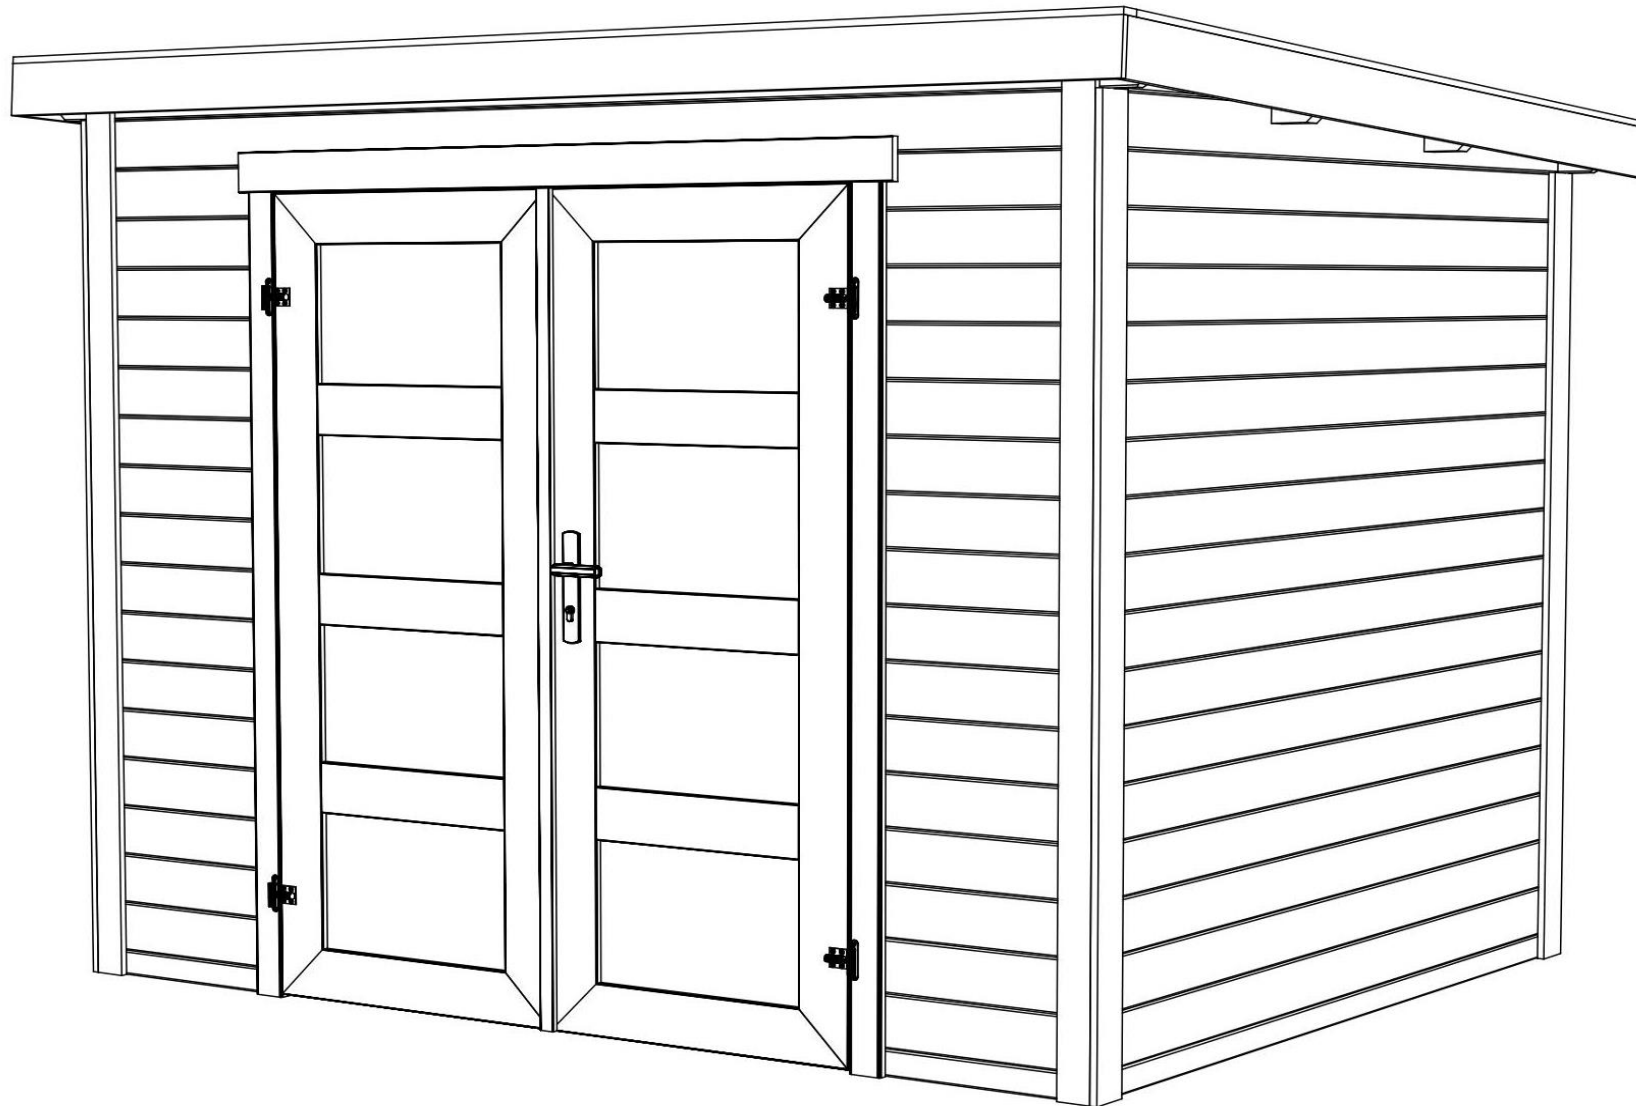

Zambezi 3
Art. Nr. 2846296
1/6

12.02.2020

Groundplan - Grundplan - Plan de masse -
Planimetria - Plattegrond - Põhiplaan

Art. Nr. 2846296

Art. Nr. 2846296

Pos	12.02.2020 Piece list - Stückliste - Liste des pièces - Elementi - Stuklijst - Tükítabel Art. Nr. 2846296	5/6	Q	P (mm)	L (mm)
001			2	28x57	480
002			32	28x114	480
003			17	28x114	2500
004			2	28x114	2700
005			1	28x57	2500
006			2	28x57	1944
007			32	28x114	1944
WA-1			1		
WB-1			1		
A-PR1	Roof beam - Dachbalken - Panne de toit - Perlina del tetto - Gordingen / dakbalk - Pärilin 		2	44x120	2700
DB	Roof boards - Dachbretter - Voliges - Perlina per tetto - Dakhout - Katuselaud 		30	90x15	2250
RFF2	Roofing felt fillet - Dachpappenleiste - Baguette de fixation du feutre bitumeux - Asse per fissaggio guaina bituminosa - Afdekljst asfaltpapier - Katusepapiiist 		2	15x45	2270
RFF1	Roofing felt fillet - Dachpappenleiste - Baguette de fixation du feutre bitumeux - Asse per fissaggio guaina bituminosa - Afdekljst asfaltpapier - Katusepapiiist 		1	15x45	2730
DL1	Corner fillet - Deckleiste - Profils de finition angles a l'exterieur - Massello d'angolo - (hoek)lijst - Nurgaliist 		2	15x70	1995
DL2	Corner fillet - Deckleiste - Profils de finition angles a l'exterieur - Massello d'angolo - (hoek)lijst - Nurgaliist 		2	15x70	2109
DL3	Corner fillet - Deckleiste - Profils de finition angles a l'exterieur - Massello d'angolo - (hoek)lijst - Nurgaliist 		2	15x90	1881
DL4	Corner fillet - Deckleiste - Profils de finition angles a l'exterieur - Massello d'angolo - (hoek)lijst - Nurgaliist 		2	15x90	1995
EP1	Corner stud - Eckpfosten - Poteaux d'angle pour fixation des madriers - Perno angolare - Hoek staander (kolom) - Nurgapost 		2	44x44	1970
EP2	Corner stud - Eckpfosten - Poteaux d'angle pour fixation des madriers - Perno angolare - Hoek staander (kolom) - Nurgapost 		2	44x44	2080
TB	Fascia board - Traufbrett - Bandeau de toit - Finitura lati tetto - Gevellijst - Räästalaud 		1	15x45	2700
TL	Fixing fillet - Fixirungsleiste - Profil de fixation - Massello di fissaggio - Bevestiging lijstwerk - Tenderliist 		2	18x28	1850
GL2	Gable moulding - Giebelleiste - Planche de rive - Finitura per frontale e retro del tetto - Gevellijst - Viilulaud 		2	15x120	2300
GL1	Gable moulding - Giebelleiste - Planche de rive - Finitura per frontale e retro del tetto - Gevellijst - Viilulaud 		1	15x120	2730