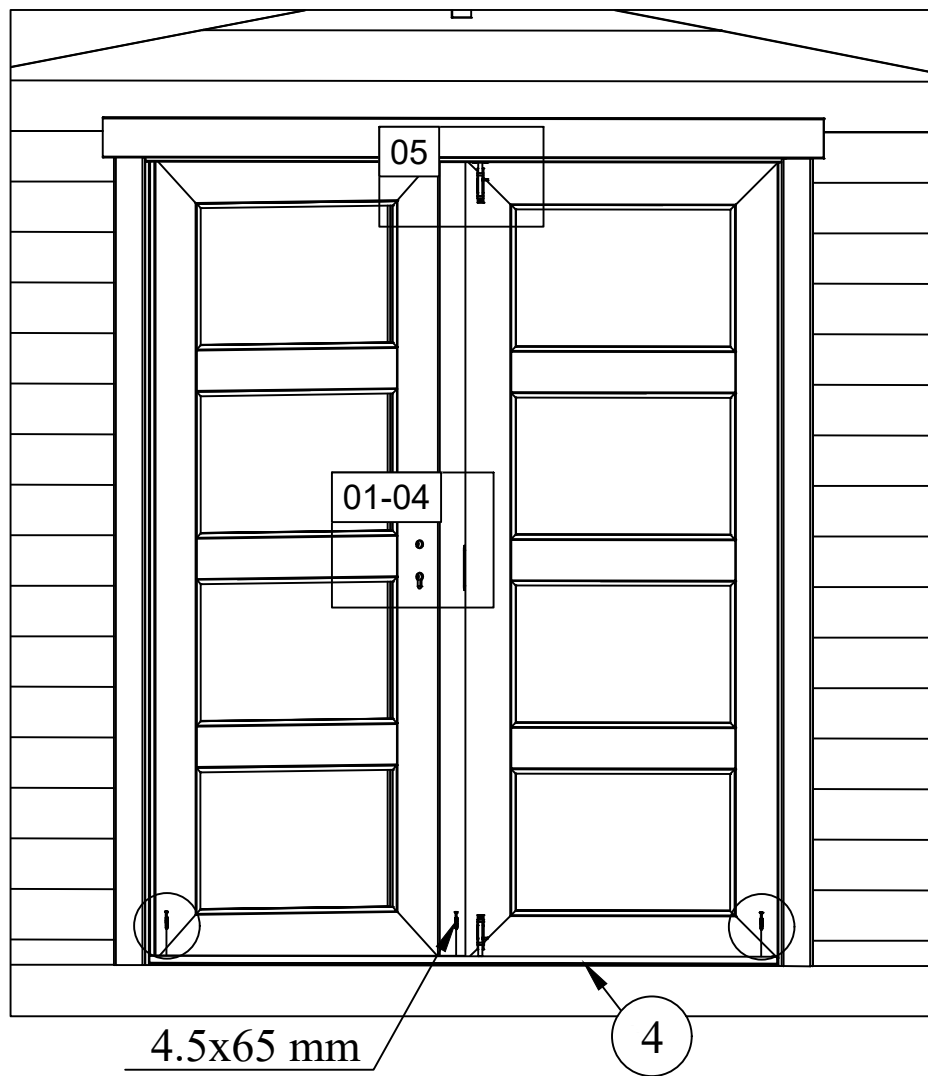

Pos	11.02.2020 Piece list - Stückliste - Liste des pièces - Elementi - Stuklijst - Tükítabel 1494x1850 TUK.4.020.MXVP.MMX28 MXGA+28	1/2	Q	P (mm)	L (mm)
<p>Glass size - Glasgröße - Taille de la vitre - Misura del vetro - Glas afmeting - Klaasi mõõt: 502x325 mm</p>   <p>1418x1792 mm</p>					
1	Upper door jamb - Türrahmen oben - Cadre de porte supérieur - Telaio superiore della porta - Bovendorpel - Ukse ülemine leng		1	66x100	1438
2	Left door jamb - Türrahmen links - Cadre de porte gauche - Telaio montante sinistro della porta - Linkerstijl deurframe - Ukse vasak leng		1	66x80	1850
3	Right door jamb - Türrahmen rechts - Cadre de porte droit - Telaio montante destro della porta - Rechterstijl deurframe - Ukse parem leng		1	66x80	1850
4	Doorstep - Swelle - Barre de seuil - Soglia della porta - Deurdorpel - Lävepak		1	20x21	1418
5	Connection strip - Deckleiste - Baguette de battement - Profilo verticale della porta - Stulplijst - kokkuvaltsiliist		1	13x32	1812