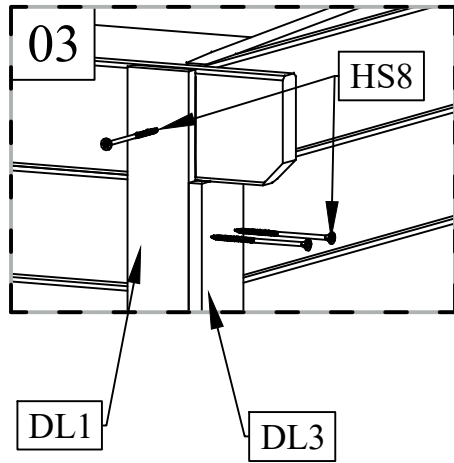

Art.Nr. 2846296

12.02.2020

2/4