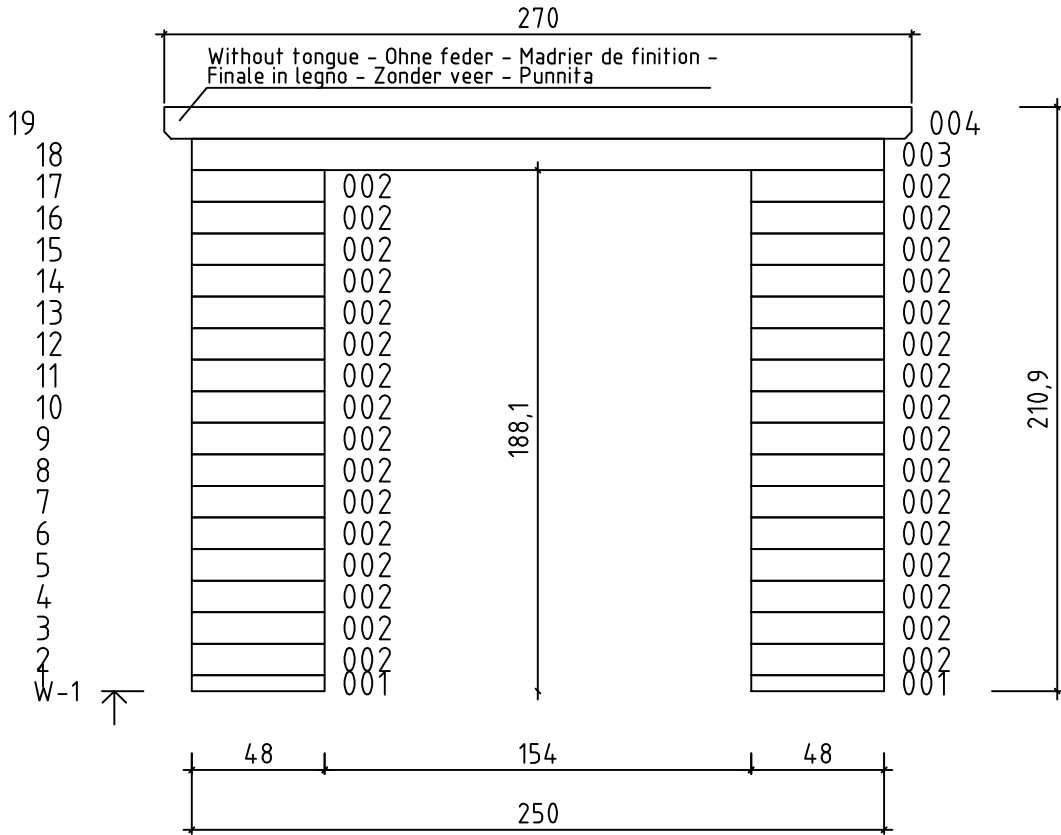

Art. Nr. 2846296