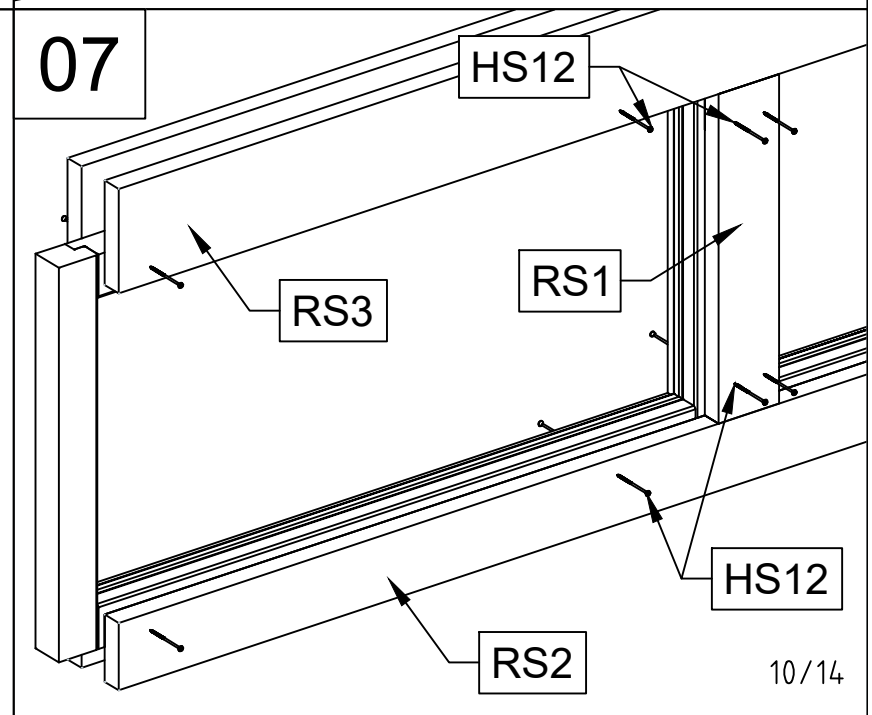

Art. Nr. 2851496