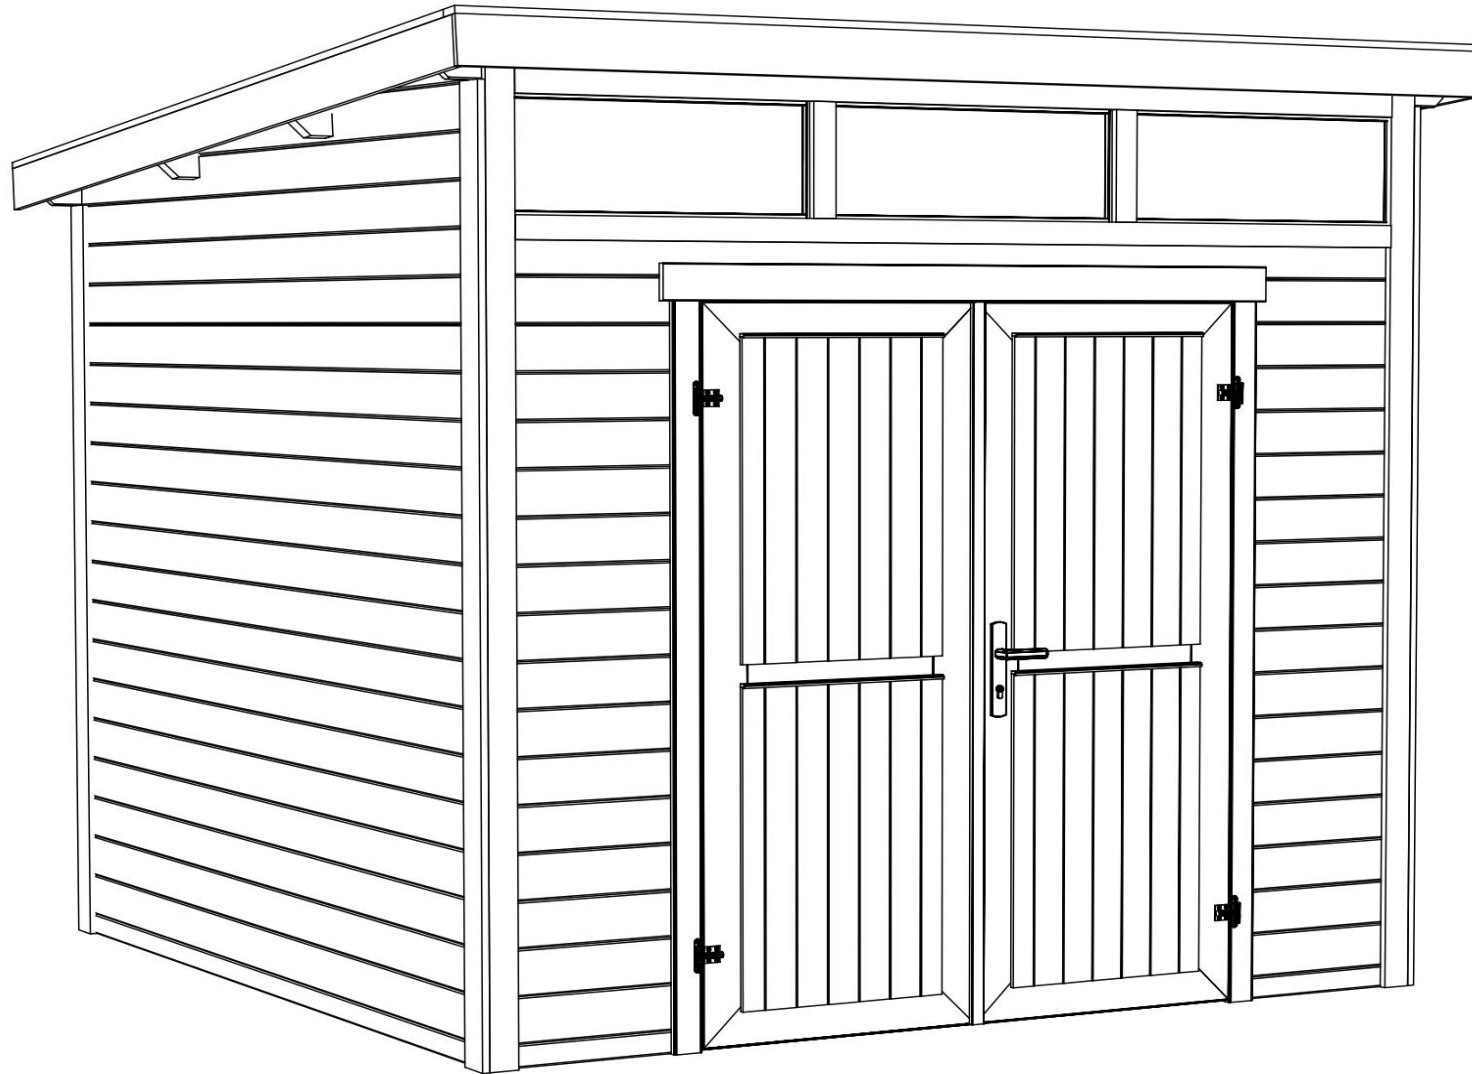

Kibo 3
Art. Nr. 2851496
1/14

Art. Nr. 2851496

Groundplan - Grundplan - Plan de masse -
Planimetria - Plattegrond - Põhiplaan

Art. Nr. 2851496

Pos	01.12.2021 Piece list - Stückliste - Liste des pièces - Elementi - Stuklijst - Tükítabel Art.Nr. 2851496 5/14	Q	P (mm)	L (mm)
001		2	28x57	480
002		32	28x114	480
003		1	28x114	2500
004		2	28x114	2700
005		1	28x57	2500
006		18	28x114	2500
007		2	28x57	2444
008		36	28x114	2444
WA-1		1		
WB-1		1		
A-PR1	Roof beam - Dachbalken - Panne de toit - Perlina del tetto - Gordingen / dakbalk - Pärlin 	2	44x140	2700
DB	Roof boards - Dachbretter - Voliges - Perlina per tetto - Dakhout - Katuselaud 	30	90x15	2750
RS1	Railing strip - Begrenzungsleiste - Rembarde - Sbarra - Afscheidingslijst - Piirdelaud 	4	18x58	284
RS2	Railing strip - Begrenzungsleiste - Rembarde - Sbarra - Afscheidingslijst - Piirdelaud 	2	18x58	2357
RFF1	Roofing felt fillet - Dachpappenleiste - Baguette de fixation du feutre bitumeux - Asse per fissaggio guaina bituminosa - Afdeklijst asfaltpapier - Katusepapiilist 	1	18x58	2736
RFF2	Roofing felt fillet - Dachpappenleiste - Baguette de fixation du feutre bitumeux - Asse per fissaggio guaina bituminosa - Afdeklijst asfaltpapier - Katusepapiilist 	2	18x58	2760
CF1	Corner fillet - Deckleiste - Profils de finition angles a l'exterieur - Massello d'angolo - (hoek)lijst - Nurgaliist 	2	18x70	2220
CF2	Corner fillet - Deckleiste - Profils de finition angles a l'exterieur - Massello d'angolo - (hoek)lijst - Nurgaliist 	2	18x70	2451
CF3	Railing strip - Begrenzungsleiste - Rembarde - Sbarra - Afscheidingslijst - Piirdelaud 	2	18x90	2109
CF4	Corner fillet - Deckleiste - Profils de finition angles a l'exterieur - Massello d'angolo - (hoek)lijst - Nurgaliist 	2	18x90	2337
RS3	Corner fillet - Deckleiste - Profils de finition angles a l'exterieur - Massello d'angolo - (hoek)lijst - Nurgaliist 	2	18x90	2357
P1	Corner stud - Eckpfosten - Poteaux d'angle pour fixation des madriers - Perno angolare - Hoek staander (kolom) - Nurgapost 	2	44x44	2203
P2	Corner stud - Eckpfosten - Poteaux d'angle pour fixation des madriers - Perno angolare - Hoek staander (kolom) - Nurgapost 	2	44x44	2430