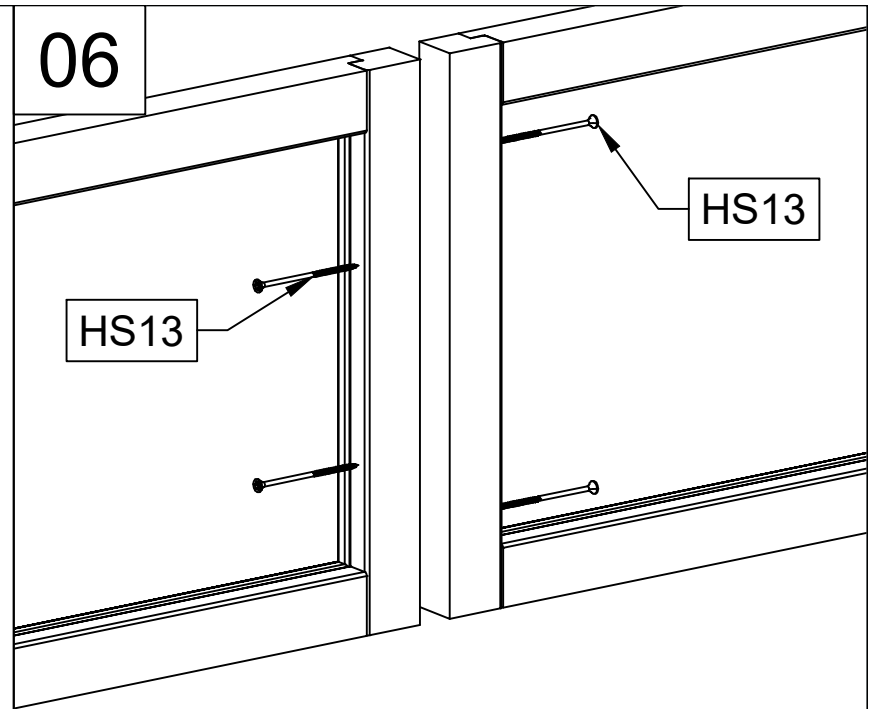

Art. Nr. 2851496