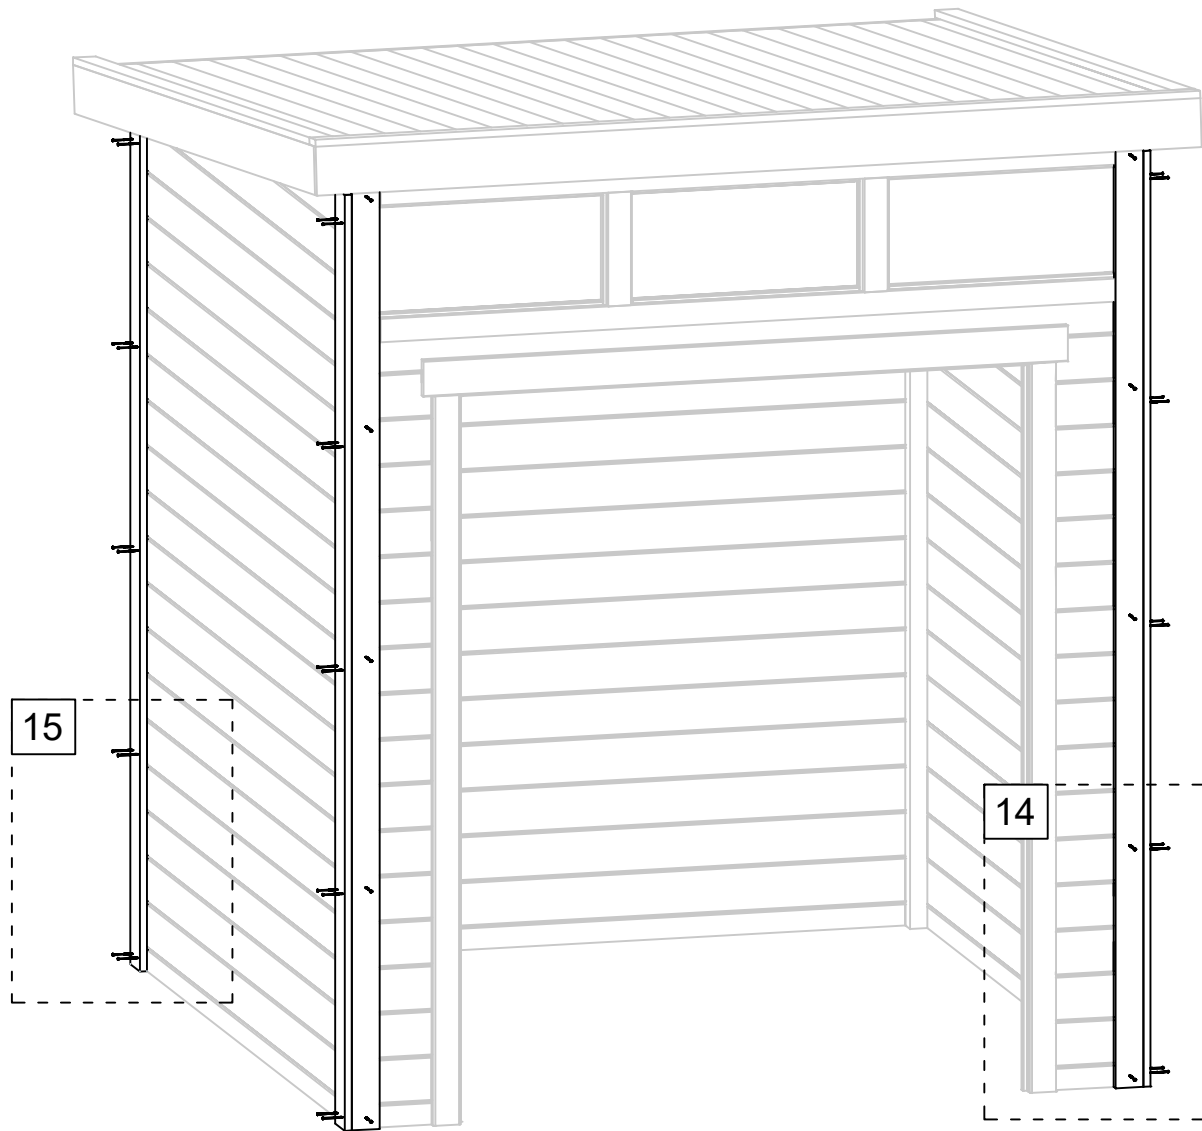

Art. Nr. 2851496